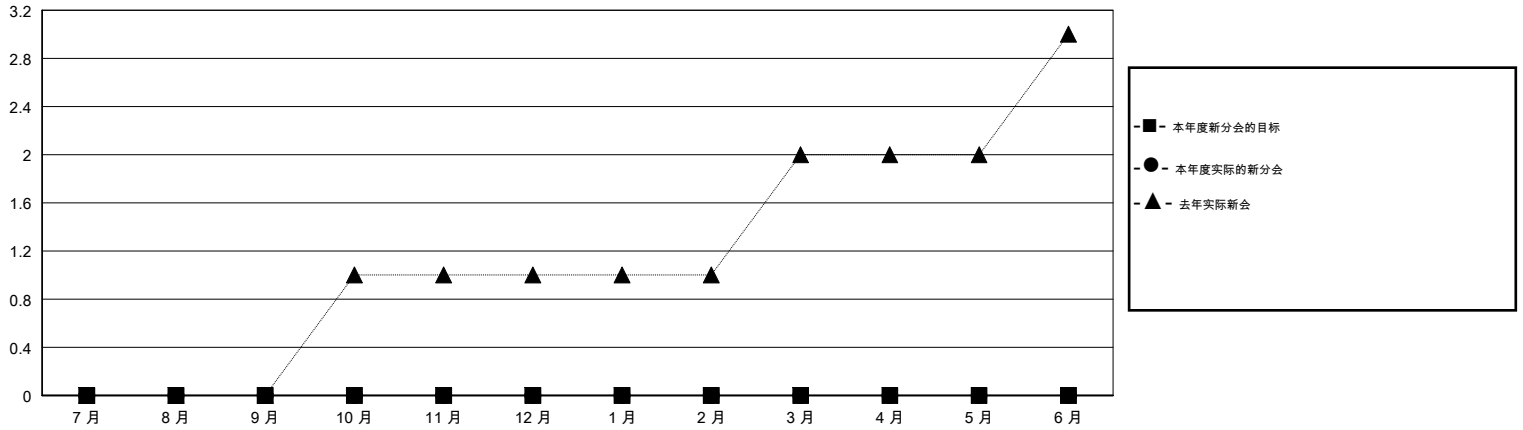

# MONTHLY MEMBERSHIP PROGRESS REPORT

District 383

Results as of: 02/28/2019

GMT: ZIYU LIN

地点 CHINA

GMT宪章区

分会			
成果 2018-2019			
季	新分会目标	新会	会员流失的分会
7月/8月/9月	0	0	7
10月/11月/12月	0	0	0
1月/2月/3月	0	0	0
4月/5月/6月	0	0	0

位会员@每位须缴			
成果 2018-2019			
季	会员净增长目标	实际会员增长数	实际退会会员 (包括转会)
7月/8月/9月	250	15	28
10月/11月/12月	250	3	3
1月/2月/3月	150	6	6
4月/5月/6月	100	0	0

目标与实际新会累积

目标和实际会员累积

已取消的分会: 7	3 CLUBS OF 94 增添1位或以上的新会员	<b>性别分布</b> 男 1,370 (64.08%) 女 768 (35.92%) 年度女性会员百分比目标: 0%
<b>放弃的会员</b>	<a href="#">点击这里取得累计会员数据</a>	总计家庭单位会员数 229
过世 0		支付减半会费的家庭会员 117
分会已取消 0		
其他 37		
<b>总计 37</b>		