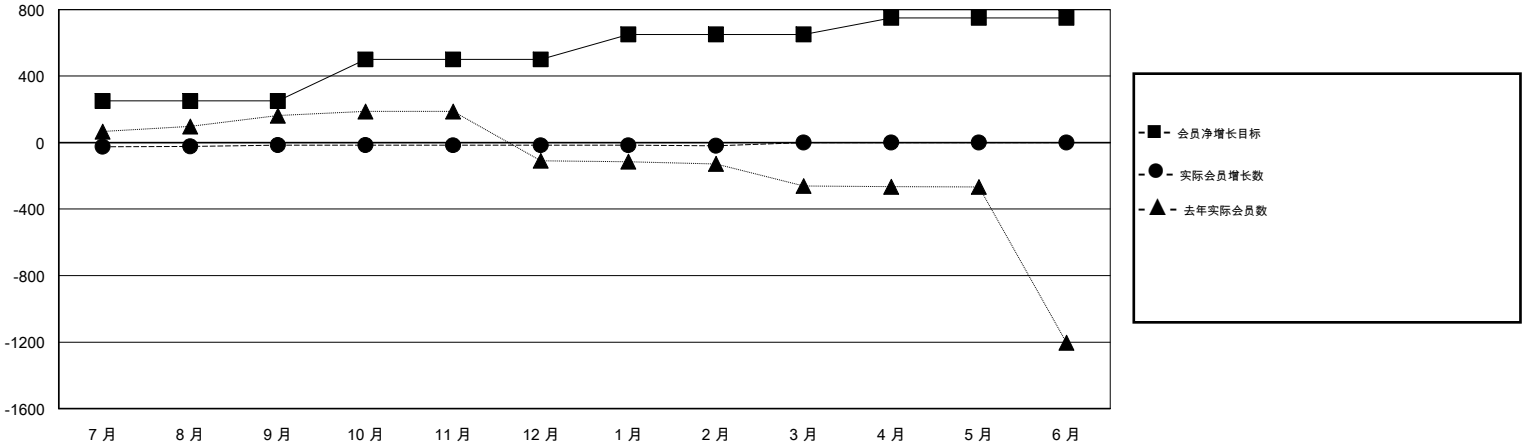

# MONTHLY MEMBERSHIP PROGRESS REPORT

District 383

Results as of: 02/28/2019

GMT: ZIYU LIN

地点 CHINA

GMT宪章区

分会			
成果 2018-2019			
季	新分会目标	新会	会员流失的分会
7月/8月/9月	0	0	7
10月/11月/12月	0	0	0
1月/2月/3月	0	0	0
4月/5月/6月	0	0	0

位会员@每位须缴			
成果 2018-2019			
季	会员净增长目标	实际会员增长数	实际退会会员 (包括转会)
7月/8月/9月	250	15	28
10月/11月/12月	250	3	3
1月/2月/3月	150	6	6
4月/5月/6月	100	0	0

目标与实际新会累积

目标和实际会员累积

已取消的分会: 7	3 CLUBS OF 94 增添1位或以上的新会员	<b>性别分布</b> 男 1,370 (64.08%) 女 768 (35.92%) 年度女性会员百分比目标: 0%
<b>放弃的会员</b>	<a href="#">点击这里取得累计会员数据</a>	总计家庭单位会员数 229
过世 0		支付减半会费的家庭会员 117
分会已取消 0		
其他 37		
<b>总计 37</b>		